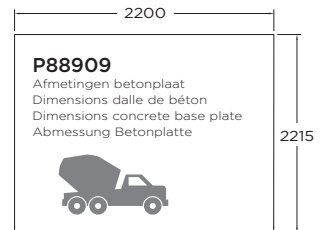

INITIA GARDEN SHED

P88909

2380 x 2380 mm

EAN: 5412025889099

P88909

Afgebeelde blokhut kan afwijken! - Abri de jardin illustrée peut différer !

EIGENSCHAPPEN - CARACTÉRISTIQUES - FEATURES - EIGENSCHAFTEN

OPTIES - OPTIONS - OPTIONS - OPTIONEN