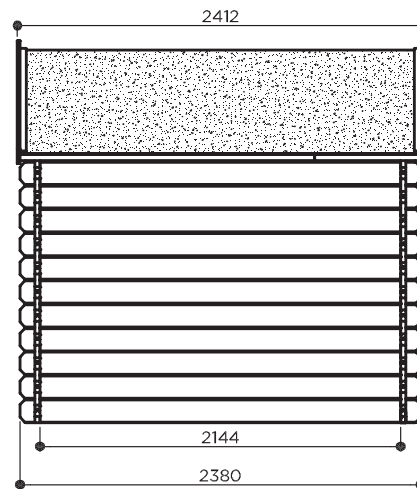

INITIA GARDEN SHED

P88909

2380 x 2380 mm

EAN: 5412025889099

P88909

Afgebeelde blokhut kan afwijken! - Abri de jardin illustrée peut différer !

EIGENSCHAPPEN - CARACTÉRISTIQUES - FEATURES - EIGENSCHAFTEN

OPTIES - OPTIONS - OPTIONS - OPTIONEN