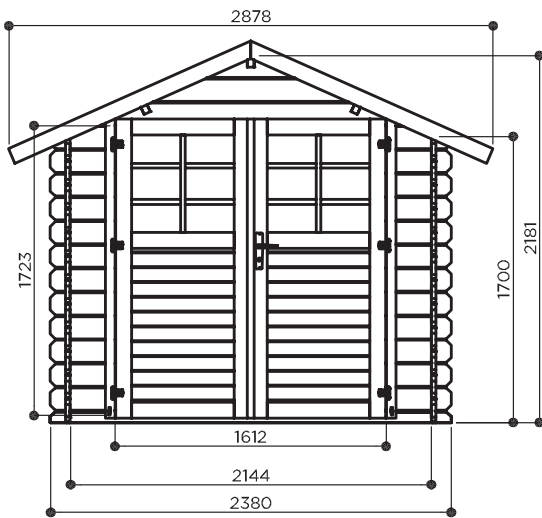

INITIA GARDEN SHED

P88909

2380 x 2380 mm

EAN: 5412025889099

P88909

Afgebeelde blokhut kan afwijken! - Abri de jardin illustrée peut différer !

EIGENSCHAPPEN - CARACTÉRISTIQUES - FEATURES - EIGENSCHAFTEN

OPTIES - OPTIONS - OPTIONS - OPTIONEN